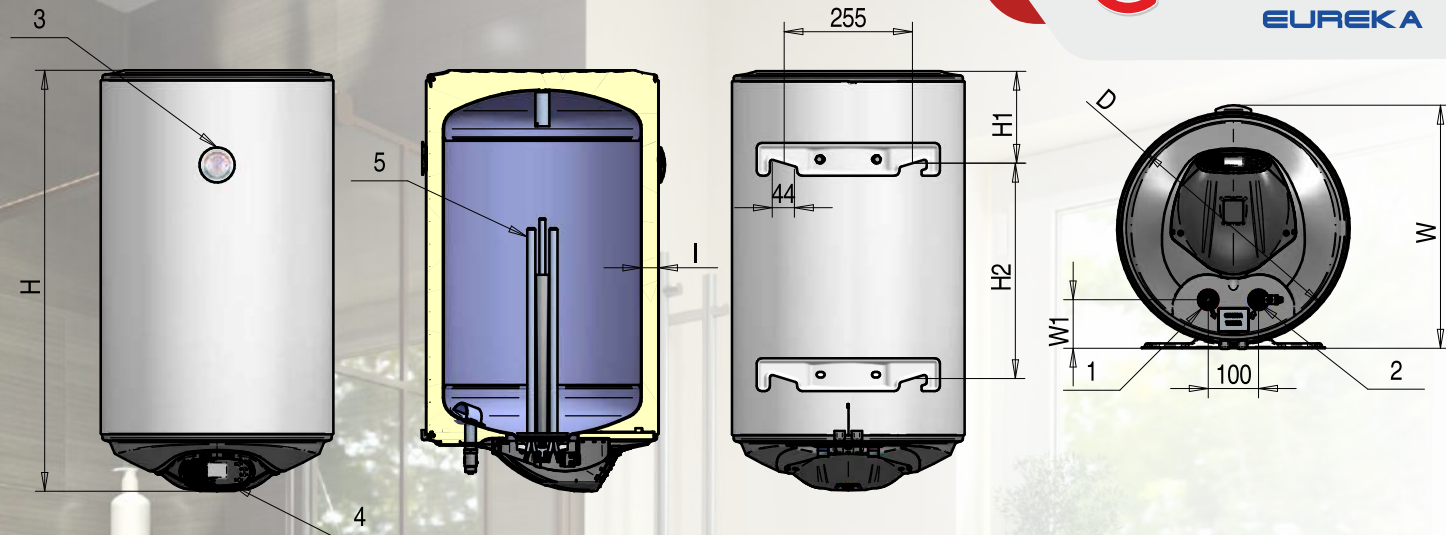

Korszerű elektromos vízmelegítők száraz fűtőbetéttel, anód állapot kijelzéssel és programozható Wi-Fi vezérléssel

Műszaki adatok

Modell	...	WV03039DEW	WV05039DEW	WV08039DEW	WV08046DEW	WV10046DEW	WV12046DEW	WV15046DEW
Úrtartalom kategória	...	30	50	80	80	100	120	150
Energia osztály	...	B	B	B	B	B	B	B
Névleges nyomás	Mpa	0.7	0.7	0.7	0.7	0.7	0.7	0.7
Névleges feszültség	V~	230	230	230	230	230	230	230
Névleges elektromos teljesítmény	kW	2x0,8	2x0,8	2x1,0	2x1,0	2x1,0	2x1,0 (1,2)	2x1,0 (1,2)
Súly csomagolással	kg	15.5	20	28.5	26.5	31.5	36	43

Csatlakozások

	G1/2 M	G1/2 M	G1/2 M	G1/2 M	G1/2 M	G1/2 M	G1/2 M
1 - 2: Vízdali csatlakozások							
3: Pillanatnyi hőmérséklet kijelző	•	•	•	•	•	•	•
4: Kezelőpanel	•	•	•	•	•	•	•
5: Száraz fűtőbetét	•	•	•	•	•	•	•

Méretetek

	mm	560	760	1125	835	1005	1170	1420
H	mm	560	760	1125	835	1005	1170	1420
H1	mm	155	155	155	185	185	185	185
D	mm	387	387	387	462	462	462	462
W1	mm	80	80	80	96	96	96	96
W	mm	410	410	410	484	484	484	484
I	mm	33	33	33	33	33	33	33
H2	mm	-	-	-	-	-	-	1003

EW - Programozható Wi-Fi vezérlés
D - Száraz fűtőbetétek