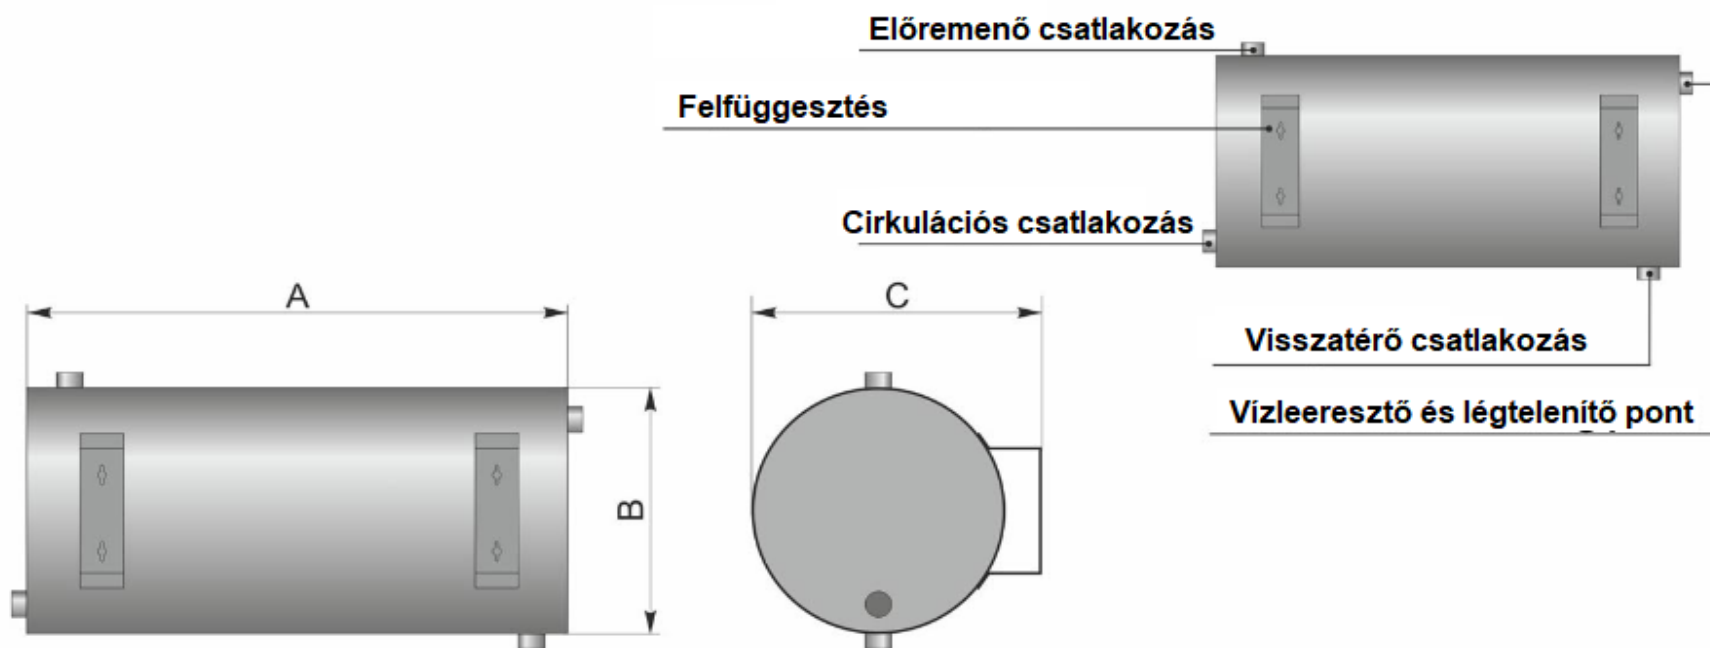

Centrometal OPC		30	50	100	200
Úrtartalom	lit	30	50	100	200
Hosszúság	mm	500	750	835	1150
Magasság	mm	300	300	400	480
Szélesség	mm	350	350	455	535
Csatlakozók	R	1"	1"	5/4"	6/4"
Tömeg	kg	13	18	26	42

Centrometal